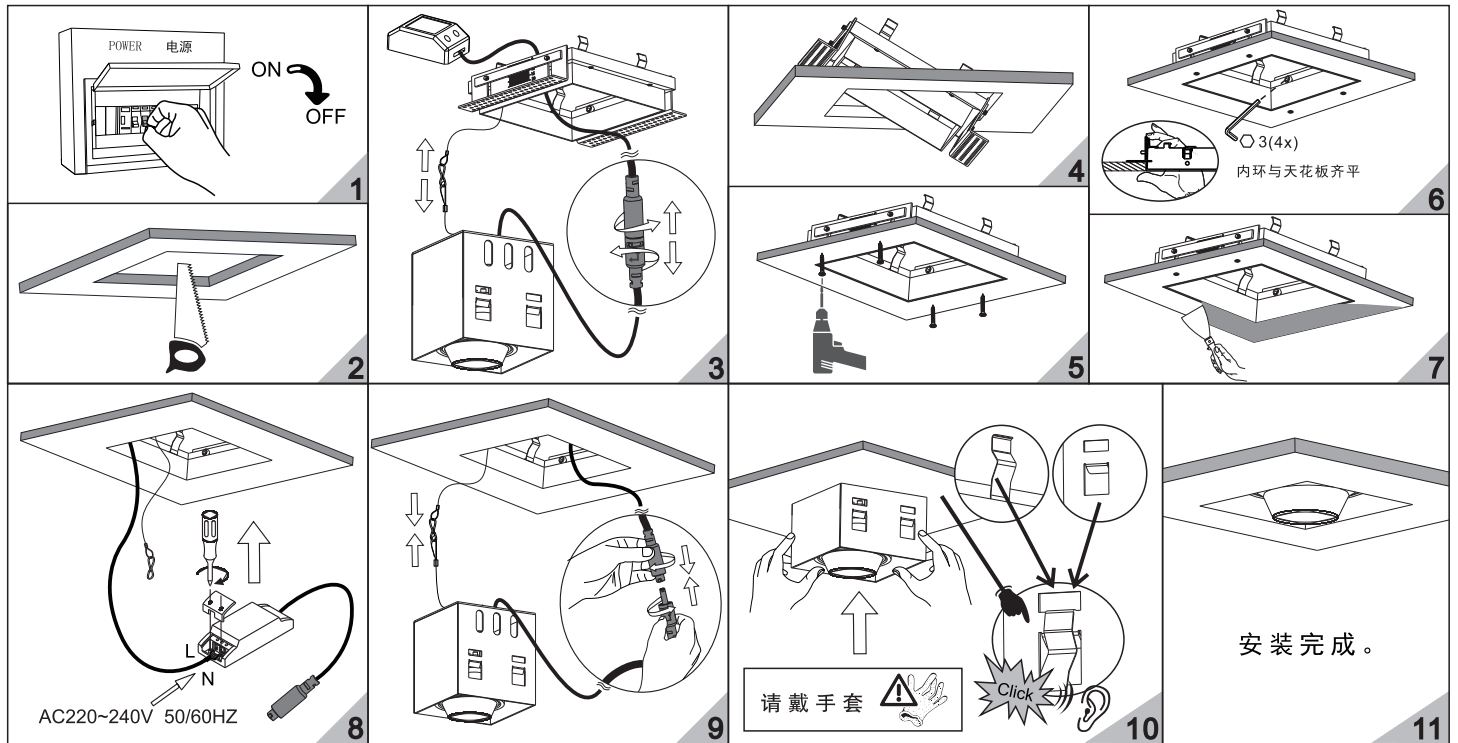

为安全起见，安装和拆卸灯具须由专业电工按照电气和电子工程师协会条例进行操作。

警告：触电危险……

不要注视亮着的光源……

废弃的灯具禁止丢入生活垃圾内……

灯具不能被隔热衬垫或类似材料覆盖。

灯具不可嵌入普通可燃材料。

拆卸维护：

将灯具从天花板里往下拔出。