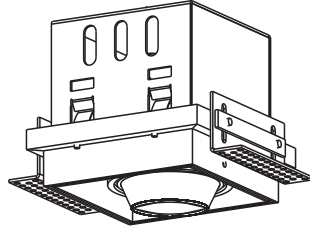

CETTIG 三

格栅系列

适用于天花板厚度5-20mm。

型号	功率	产品规格	开孔尺寸
W2811LED	15W/20W/25W	L123xW123xH128mm	L124xW124mm
W2812LED	2x15W/2x20W/2x25W	L227xW123xH128mm	L228xW124mm
W2813LED	3x15W/3x20W/3x25W	L332xW123xH128mm	L333xW124mm
W2911LED	25W/30W/36W/40W	L159xW159xH148mm	L160xW160mm
W2912LED	2x25W/2x30W/2x36W/2x40W	L309xW159xH148mm	L310xW160mm
W2913LED	3x25W/3x30W/3x36W/3x40W	L454xW159xH148mm	L455xW160mm
W2761LED	8W/12W	L94xW94xH118mm	L95xW95mm
W2762LED	2x8W/2x12W	L190xW94xH118mm	L191xW95mm
W2763LED	3x8W/3x12W	L275xW94xH118mm	L276xW95mm
W2921LED	3W/5W/7W	L82xW82xH80mm	L96xW96mm
W2922LED	2*3W/2*5W/2*7W	L174xW82xH80	L175x84mm
W2923LED	3*3W/3*5W/3*7W	L259xW82xH80	L260x84mm

为安全起见，安装和拆卸灯具须由专业电工按照电气和电子工程师协会条例进行操作。

警告：触电危险……

不要注视亮着的光源……

废弃的灯具禁止丢入生活垃圾内……

灯具不能被隔热衬垫或类似材料覆盖。

灯具不可嵌入普通可燃材料。

拆卸维护：

将灯具从天花板里往下拔出。