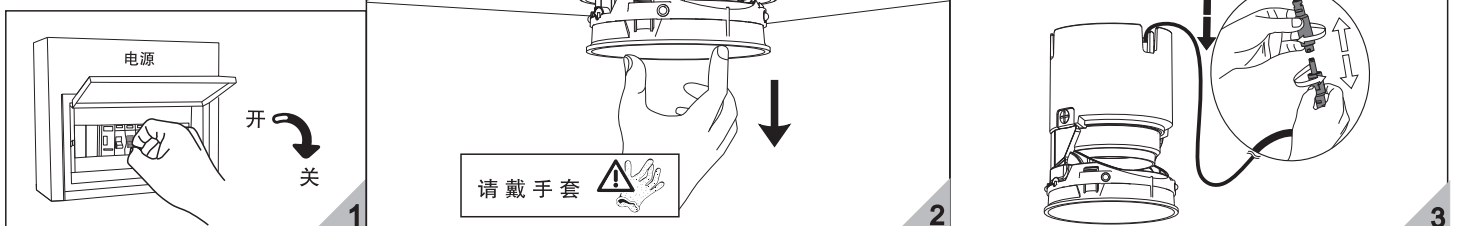

拆卸维护:

将灯具从天花板里往下拔出。

为安全起见，安装和拆卸灯具须由专业电工按照电气和电子工程师协会条例进行操作。

警告：触电危险……

不要注视亮着的光源……

废弃的灯具禁止丢入生活垃圾内……

灯具不能被隔热衬垫或类似材料覆盖。

灯具不可嵌入普通可燃材料。