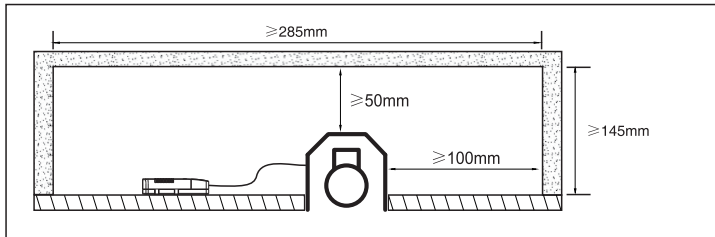

## 莹曜系列

适用于天花板厚度5-24mm

型号	功率	产品规格	开孔尺寸
W1871LED	8W/10W/12W/15W	φ87*95mm	φ80
W1872LED	8W/10W/12W/15W	φ87*95mm	φ80
W1873LED	8W/10W/12W/15W	φ87*95mm	φ80