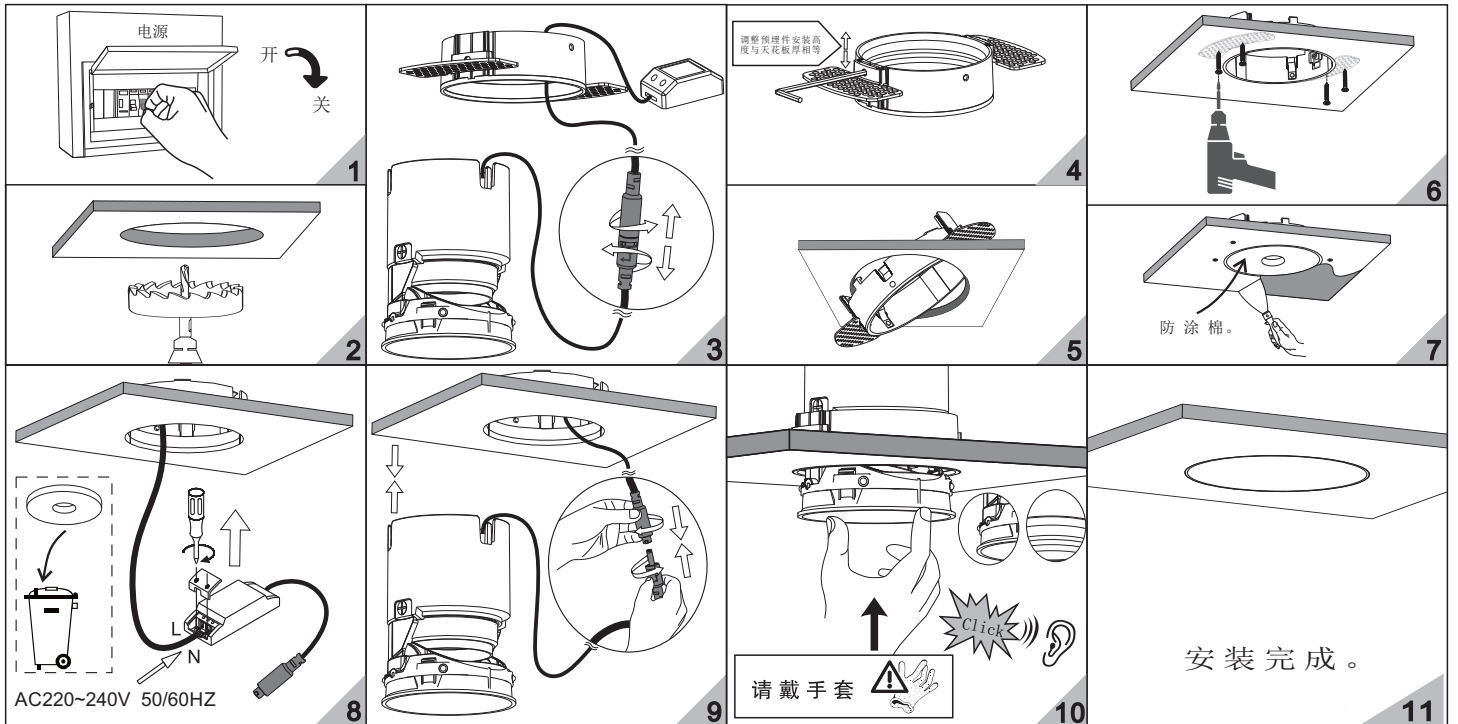

### 拆卸维护:

将灯具从天花板里往下拔出。

为安全起见，安装和拆卸灯具须由专业电工按照电气和电子工程师协会条例进行操作。

警告：触电危险……

不要注视亮着的光源……

废弃的灯具禁止丢入生活垃圾内……

灯具不能被隔热衬垫或类似材料覆盖。

灯具不可嵌入普通可燃材料。