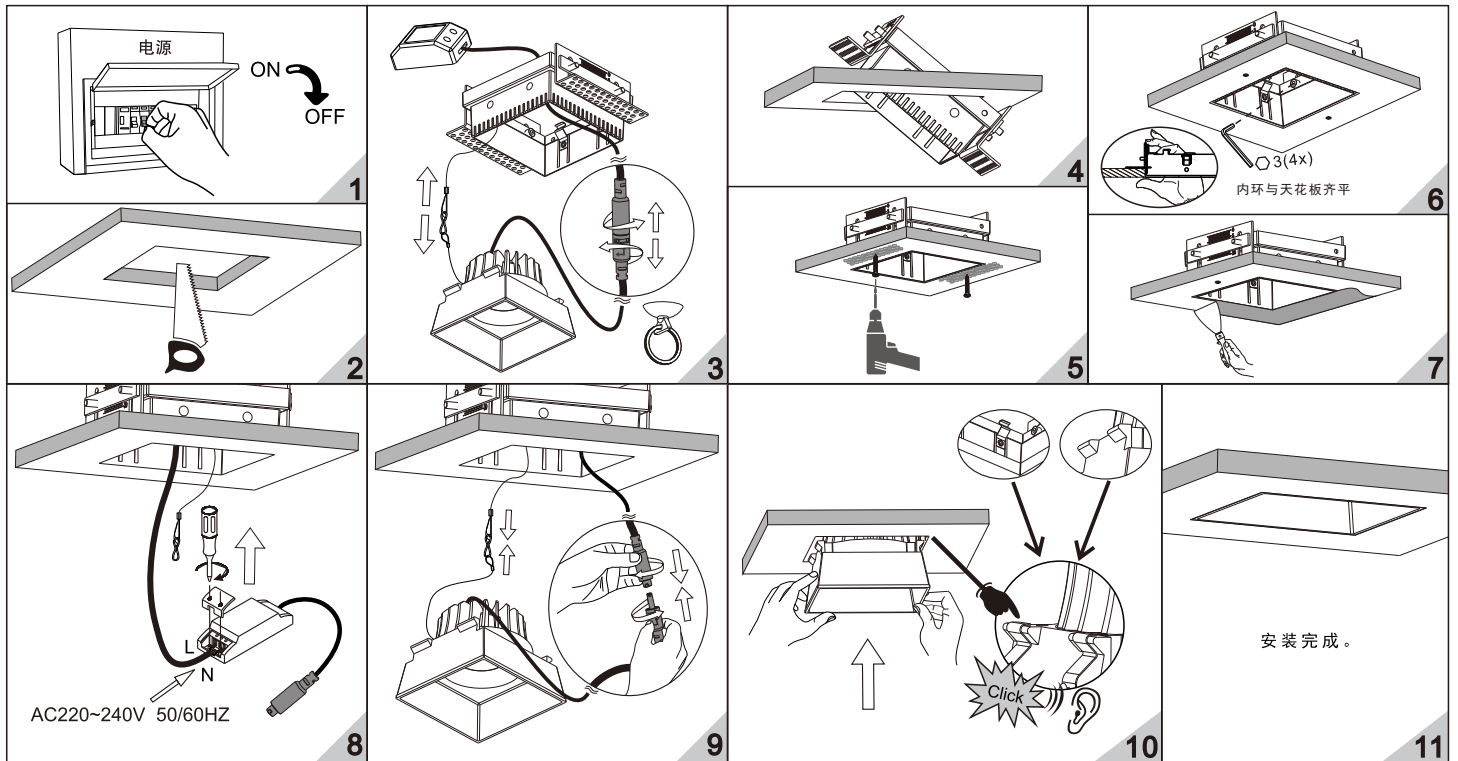

CETTIG 三

星空系列射灯

适用于天花板厚度5-20mm。

型号	功率	产品规格	开孔尺寸
W017LED	8W/10W	L94xW94xH60mm	L83xW83mm
W018LED	2x8W/2x10W	L174xW94xH60mm	L163xW83mm

为安全起见，安装和拆卸灯具须由专业电工按照电气和电子工程师协会条例进行操作。

警告：触电危险……

不要注视亮着的光源……

废弃的灯具禁止丢入生活垃圾内……

灯具不能被隔热衬垫或类似材料覆盖。

灯具不可嵌入普通可燃材料。

拆卸维护：

将灯具从天花板里往下拔出。

请戴手套