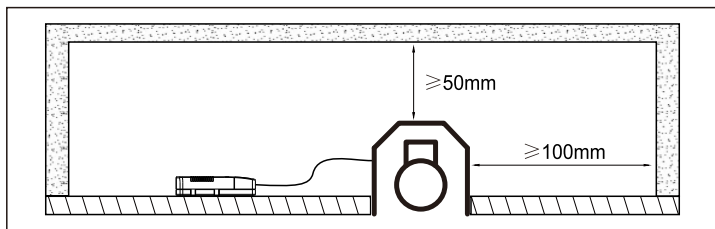

CETTIG 三

星空系列射灯

适用于天花板厚度5-20mm。

型号	功率	产品规格	开孔尺寸
W017LED	8W/10W	L94xW94xH60mm	L83xW83mm
W018LED	2x8W/2x10W	L174xW94xH60mm	L163xW83mm

为安全起见，安装和拆卸灯具须由专业电工按照电气和电子工程师协会条例进行操作。

警告：触电危险……

不要注视亮着的光源……

废弃的灯具禁止丢入生活垃圾内……