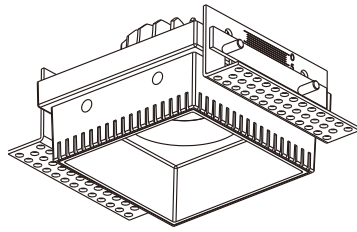

CETTIG 三

星空系列射灯

适用于天花板厚度5-20mm。

型号	功率	产品规格	开孔尺寸
W017LED	8W/10W	L94xW94xH60mm	L83xW83mm
W018LED	2x8W/2x10W	L174xW94xH60mm	L163xW83mm

为安全起见，安装和拆卸灯具须由专业电工按照电气和电子工程师协会条例进行操作。

警告：触电危险……

不要注视亮着的光源……

废弃的灯具禁止丢入生活垃圾内……

灯具不能被隔热衬垫或类似材料覆盖。

灯具不可嵌入普通可燃材料。

拆卸维护：

将灯具从天花板里往下拔出。

请戴手套