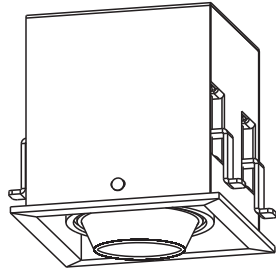

CETTIG 三

格栅系列空体

适用于天花板厚度5-20mm。

| 型号 | 功率 | 产品规格 | 开孔尺寸 |
|------|------------|------------------|-------------|
| 2111 | Max. 70W | L166xW166xH150mm | L156xW156mm |
| 2112 | 2xMax. 70W | L318xW166xH150mm | L308xW156mm |
| 2113 | 3xMax. 70W | L463xW166xH150mm | L453xW156mm |
| 2261 | Max. 50W | L103xW103xH135mm | L93xW93mm |
| 2262 | 2xMax. 50W | L200xW103xH135mm | L190xW93mm |
| 2263 | 3xMax. 50W | L285xW103xH135mm | L275xW93mm |
| 2161 | Max. 50W | L103xW103xH120mm | L93xW93mm |
| 2162 | 2xMax. 50W | L200xW103xH120mm | L190xW93mm |
| 2163 | 3xMax. 50W | L285xW103xH120mm | L275xW93mm |