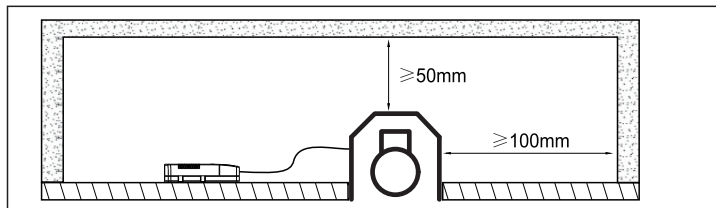

CETTIG 三

格栅系列空体

适用于天花板厚度5-20mm。

| 型号 | 功率 | 产品规格 | 开孔尺寸 |
|------|------------|------------------|-------------|
| 2111 | Max. 70W | L166xW166xH150mm | L156xW156mm |
| 2112 | 2xMax. 70W | L318xW166xH150mm | L308xW156mm |
| 2113 | 3xMax. 70W | L463xW166xH150mm | L453xW156mm |
| 2261 | Max. 50W | L103xW103xH135mm | L93xW93mm |
| 2262 | 2xMax. 50W | L200xW103xH135mm | L190xW93mm |
| 2263 | 3xMax. 50W | L285xW103xH135mm | L275xW93mm |
| 2161 | Max. 50W | L103xW103xH120mm | L93xW93mm |
| 2162 | 2xMax. 50W | L200xW103xH120mm | L190xW93mm |
| 2163 | 3xMax. 50W | L285xW103xH120mm | L275xW93mm |