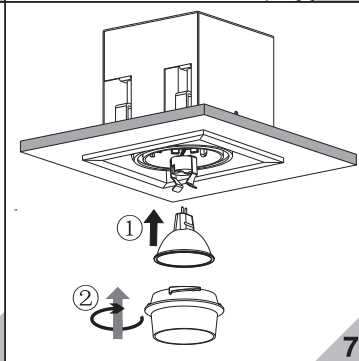

为安全起见，安装和拆卸灯具须由专业电工按照电气和电子工程师协会条例进行操作。

警告：触电危险……

不要注视亮着的光源……

废弃的灯具禁止丢入生活垃圾内……

灯具不能被隔热衬垫或类似材料覆盖。

灯具不可嵌入普通可燃材料。

安装步骤：

拆卸维护：

将灯具从天花板里往下拔出。