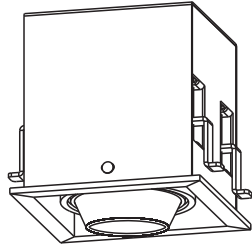

CETTIG 三

格栅系列

适用于天花板厚度5-20mm。

型号	功率	产品规格	开孔尺寸
2811LED	15W/20W/25W	L130xW130xH135mm	L120xW120mm
2812LED	2x15W/2x20W/2x25W	L235xW130xH135mm	L225xW120mm
2813LED	3x15W/3x20W/3x25W	L340xW130xH135mm	L330xW120mm
2911LED	25W/30W/36W/40W	L166xW166xH150mm	L156xW156mm
2912LED	2x25W/2x30W/2x36W/2x40W	L318xW166xH150mm	L308xW156mm
2913LED	3x25W/3x30W/3x36W/3x40W	L463xW166xH150mm	L453xW156mm
2161LED	8W/12W	L103xW103x120mm	L93xW93mm
2162LED	2x8W/2x12W	L200xW103x120mm	L190xW93mm
2163LED	3x8W/3x12W	L285xW103x120mm	L275xW93mm
2261LED	8W/12W	L103xW103x135mm	L93xW93mm
2262LED	2x8W/2x12W	L200xW103x135mm	L190xW93mm
2263LED	3x8W/3x12W	L285xW103x135mm	L275xW93mm