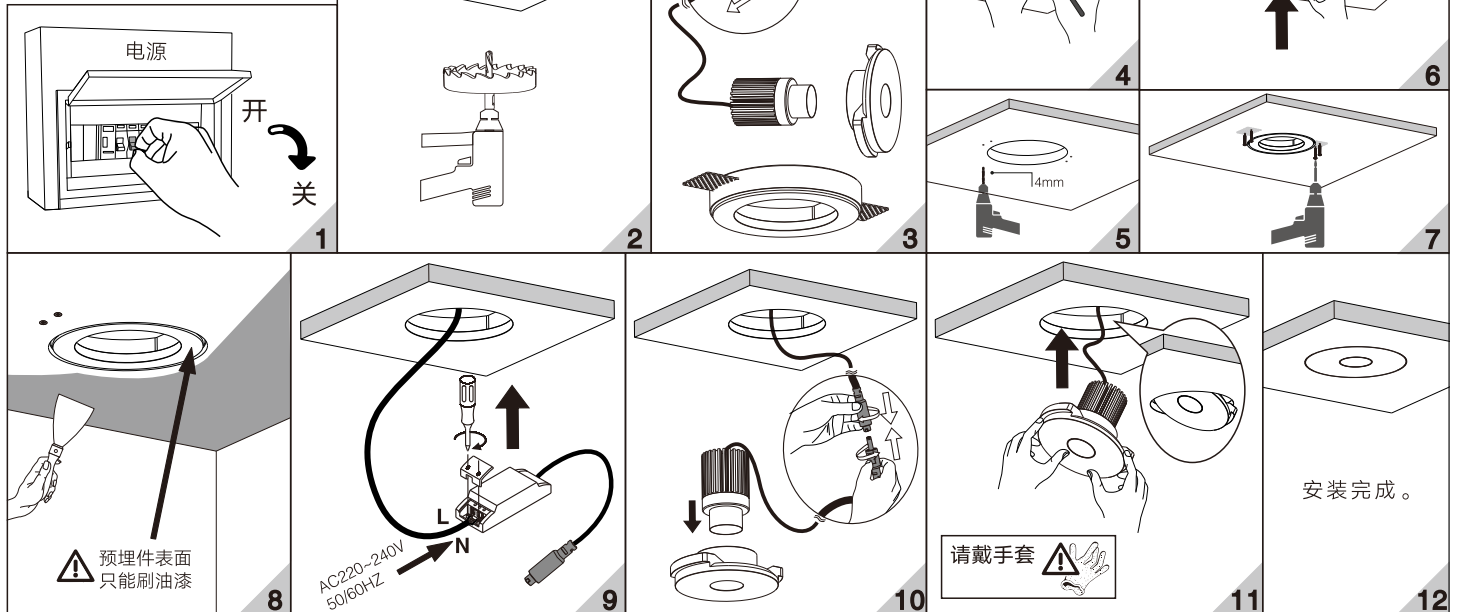

CETTIG 三

星眸

适用于天花板厚度20mm

型号	功率	产品规格	开孔尺寸
1231LED	5W	φ162xH50mm	φ165mm
1351LED	7W/10W	φ162xH85mm	φ165mm

为安全起见，安装和拆卸灯具须由专业电工按照电气和电子工程师协会条例进行操作。

警告：触电危险……

不要注视亮着的光源……

废弃的灯具禁止丢入生活垃圾内……

灯具不能被隔热衬垫或类似材料覆盖。

灯具不可嵌入普通可燃材料。

安装步骤：

拆卸维护：

将灯具从天花板里往下托出。