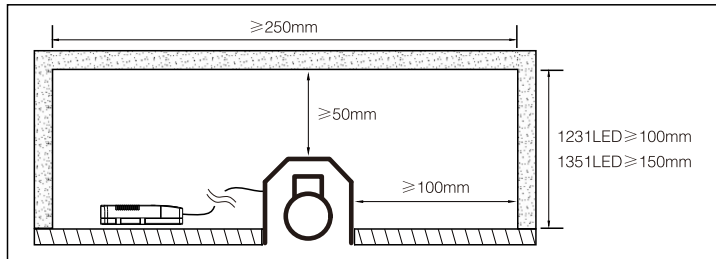

CETTIG 三

星眸

适用于天花板厚度20mm

型号	功率	产品规格	开孔尺寸
1231LED	5W	φ162xH50mm	φ165mm
1351LED	7W/10W	φ162xH85mm	φ165mm

为安全起见，安装和拆卸灯具须由专业电工按照电气和电子工程师协会条例进行操作。

警告：触电危险……

不要注视亮着的光源……

废弃的灯具禁止丢入生活垃圾内……

灯具不能被隔热衬垫或类似材料覆盖。

灯具不可嵌入普通可燃材料。

安装步骤：

拆卸维护：

将灯具从天花板里往下托出。