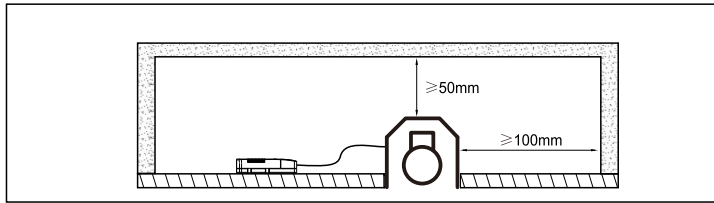

## 映系列射灯

适用于天花板厚度5-20mm。

型号	功率	产品规格	开孔尺寸
1603LED	3W/5W/7W	φ60xH62mm	φ54mm
1604LED	3W/5W/7W	φ60xH66mm	φ54mm
1863LED	8W/12W/15W	φ86xH100mm	φ78mm
1864LED	8W/12W/15W	φ86xH105mm	φ78mm
11163LED	20W/25W/30W	φ116xH125mm	φ104mm
11164LED	20W/25W/30W	φ116xH133mm	φ104mm