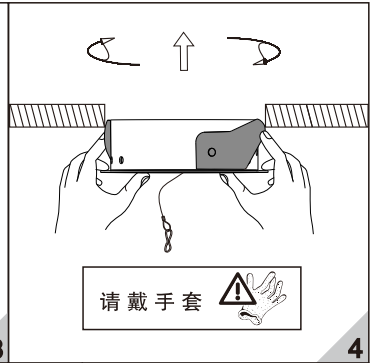

CETTIG 三

映系列射灯

适用于天花板厚度5-20mm。

型号	功率	产品规格	开孔尺寸
1603LED	3W/5W/7W	φ60xH62mm	φ54mm
1604LED	3W/5W/7W	φ60xH66mm	φ54mm
1863LED	8W/12W/15W	φ86xH100mm	φ78mm
1864LED	8W/12W/15W	φ86xH105mm	φ78mm
11163LED	20W/25W/30W	φ116xH125mm	φ104mm
11164LED	20W/25W/30W	φ116xH133mm	φ104mm

为安全起见，安装和拆卸灯具须由专业电工按照电气和电子工程师协会条例进行操作。

警告：触电危险……

不要注视亮着的光源……

废弃的灯具禁止丢入生活垃圾内……

灯具不能被隔热衬垫或类似材料覆盖。

灯具不可嵌入普通可燃材料。

安装步骤：

拆卸维护：

将灯具从天花板里往下拔出。