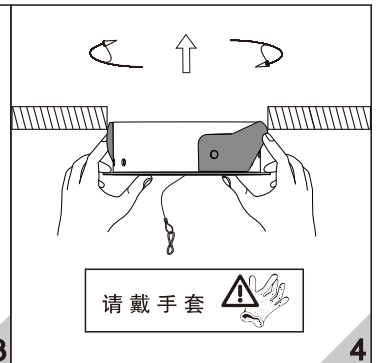

CETTIG 三

映系列射灯

适用于天花板厚度5-20mm。

型号	功率	产品规格	开孔尺寸
1861LED	Max.15W	φ86x100mm	φ78mm
1862LED	Max.15W	φ86x106mm	φ78mm
1867LED	Max.15W	φ86x100mm	φ78mm

为安全起见，安装和拆卸灯具须由专业电工按照电气和电子工程师协会条例进行操作。

警告：触电危险……

不要注视亮着的光源……

废弃的灯具禁止丢入生活垃圾内……

灯具不能被隔热衬垫或类似材料覆盖。

灯具不可嵌入普通可燃材料。

安装步骤：

拆卸维护：

将灯具从天花板里往下拔出。