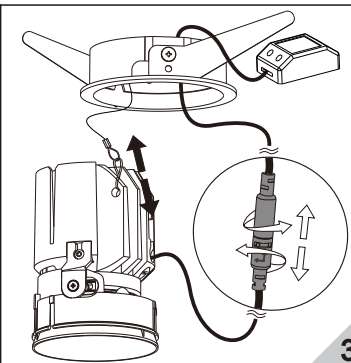

CETTIG 三

映系列射灯

适用于天花板厚度5-20mm。

型号	功率	产品规格	开孔尺寸
1861LED	Max.15W	φ86x100mm	φ78mm
1862LED	Max.15W	φ86x106mm	φ78mm
1867LED	Max.15W	φ86x100mm	φ78mm

为安全起见，安装和拆卸灯具须由专业电工按照电气和电子工程师协会条例进行操作。

警告：触电危险……

不要注视亮着的光源……

废弃的灯具禁止丢入生活垃圾内……

灯具不能被隔热衬垫或类似材料覆盖。

灯具不可嵌入普通可燃材料。

安装步骤：

拆卸维护：

将灯具从天花板里往下拔出。