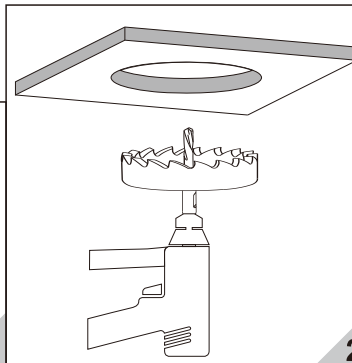

CETTIG 三

映系列射灯

适用于天花板厚度5-20mm。

型号	功率	产品规格	开孔尺寸
1861LED	Max.15W	φ86x100mm	φ78mm
1862LED	Max.15W	φ86x106mm	φ78mm
1867LED	Max.15W	φ86x100mm	φ78mm

为安全起见，安装和拆卸灯具须由专业电工按照电气和电子工程师协会条例进行操作。

警告：触电危险……

不要注视亮着的光源……

废弃的灯具禁止丢入生活垃圾内……

灯具不能被隔热衬垫或类似材料覆盖。

灯具不可嵌入普通可燃材料。

安装步骤：

拆卸维护：

将灯具从天花板里往下拔出。