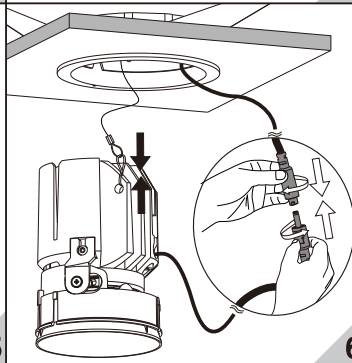

CETTIG 三

映系列射灯

适用于天花板厚度5-20mm。

型号	功率	产品规格	开孔尺寸
1861LED	Max.15W	φ86x100mm	φ78mm
1862LED	Max.15W	φ86x106mm	φ78mm
1867LED	Max.15W	φ86x100mm	φ78mm

为安全起见，安装和拆卸灯具须由专业电工按照电气和电子工程师协会条例进行操作。

警告：触电危险……

不要注视亮着的光源……

废弃的灯具禁止丢入生活垃圾内……

灯具不能被隔热衬垫或类似材料覆盖。

灯具不可嵌入普通可燃材料。

安装步骤：

拆卸维护：

将灯具从天花板里往下拔出。