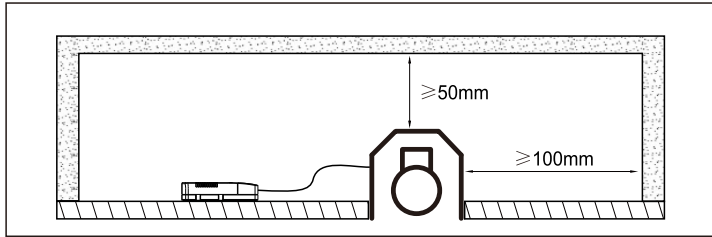

CETTIG 三

映系列射灯

适用于天花板厚度5-20mm。

型号	功率	产品规格	开孔尺寸
1861LED	Max.15W	φ86x100mm	φ78mm
1862LED	Max.15W	φ86x106mm	φ78mm
1867LED	Max.15W	φ86x100mm	φ78mm

为安全起见，安装和拆卸灯具须由专业电工按照电气和电子工程师协会条例进行操作。

警告：触电危险……

不要注视亮着的光源……

废弃的灯具禁止丢入生活垃圾内……