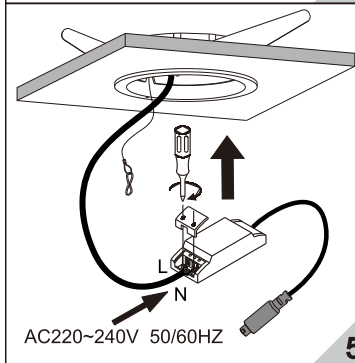

CETTIG 三

映系列射灯

适用于天花板厚度5-20mm。

型号	功率	产品规格	开孔尺寸
1861LED	Max.15W	φ86x100mm	φ78mm
1862LED	Max.15W	φ86x106mm	φ78mm
1867LED	Max.15W	φ86x100mm	φ78mm

为安全起见，安装和拆卸灯具须由专业电工按照电气和电子工程师协会条例进行操作。

警告：触电危险……

不要注视亮着的光源……

废弃的灯具禁止丢入生活垃圾内……

灯具不能被隔热衬垫或类似材料覆盖。

灯具不可嵌入普通可燃材料。

安装步骤：

拆卸维护：

将灯具从天花板里往下拔出。