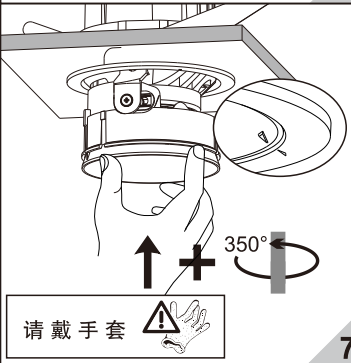

CETTIG 三

映系列射灯

适用于天花板厚度5-20mm。

型号	功率	产品规格	开孔尺寸
1861LED	Max.15W	φ86x100mm	φ78mm
1862LED	Max.15W	φ86x106mm	φ78mm
1867LED	Max.15W	φ86x100mm	φ78mm

为安全起见，安装和拆卸灯具须由专业电工按照电气和电子工程师协会条例进行操作。

警告：触电危险……

不要注视亮着的光源……

废弃的灯具禁止丢入生活垃圾内……

灯具不能被隔热衬垫或类似材料覆盖。

灯具不可嵌入普通可燃材料。

安装步骤：

拆卸维护：

将灯具从天花板里往下拔出。