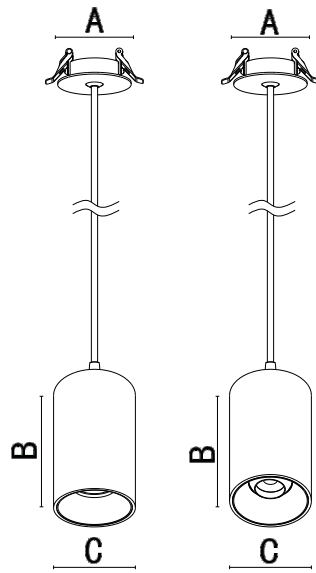

## 嵌入式吊线系列筒灯

适用于天花板厚度5-20mm。

型号	功率	产品规格	开孔尺寸
2906LED	8W/10W/12W/15W	A φ80xB115xC φ89mm	φ64mm
29013LED	10W/12W/15W/20W	A φ80xB150xC φ89mm	φ64mm
2901LED	20W/25W/30W	A φ80xB185xC φ89mm	φ64mm
29012LED	8W/10W/12W/15W	A φ80xB150xC φ89mm	φ64mm