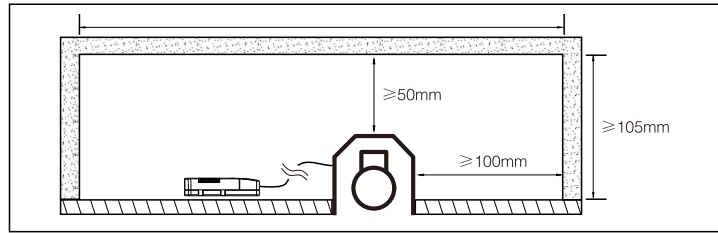

CETTIG 三

LC系列

适用于天花板厚度5-20mm

型号	功率	产品规格	开孔尺寸
1651LED	5W	L65xW44xH55mm	L58xW36mm
11131LED	10W	L113xW44xH55mm	L105xW36mm
12091LED	20W	L209xW44xH55mm	L203xW36mm
13051LED	30W	L305xW44xH55mm	L298xW36mm

为安全起见，安装和拆卸灯具须由专业电工按照电气和电子工程师协会条例进行操作。