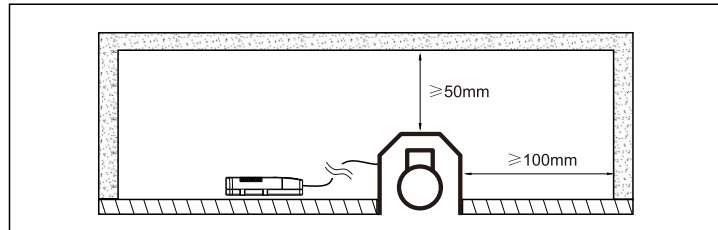

CETTIG 三

迷你LC系列

适用于天花板厚度5-20mm

型号	功率	产品规格	开孔尺寸
1782LED	7W	L78xW44xH43mm	L72xW38mm
11181LED	12W	L118xW44xH43mm	L112xW38mm
12181LED	24W	L218xW44xH43mm	L212xW38mm

为安全起见，安装和拆卸灯具须由专业电工按照电气和电子工程师协会条例进行操作。

警告：触电危险.....