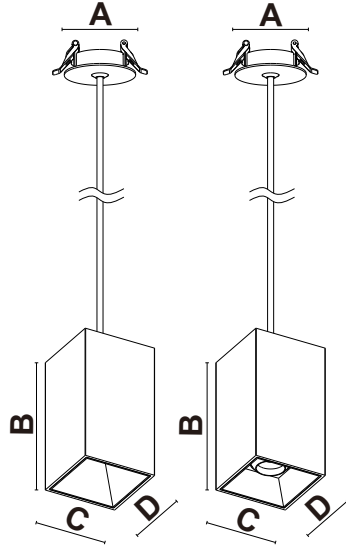

CETTIG 三

嵌入式吊线系列筒灯

适用于天花板厚度5-20mm。

型号	功率	产品规格	开孔尺寸
2905LED	8W/10W/12W/15W	Aφ80xB115xC90xD90mm	φ64mm
29015LED	10W/12W/15W/20W	Aφ80xB150xC90xD90mm	φ64mm
2902LED	20W/25W/30W	Aφ80xB185xC90xD90mm	φ64mm
29014LED	8W/10W/12W/15W	Aφ80xB150xC90xD90mm	φ64mm

将灯具从天花板里往下拔出。